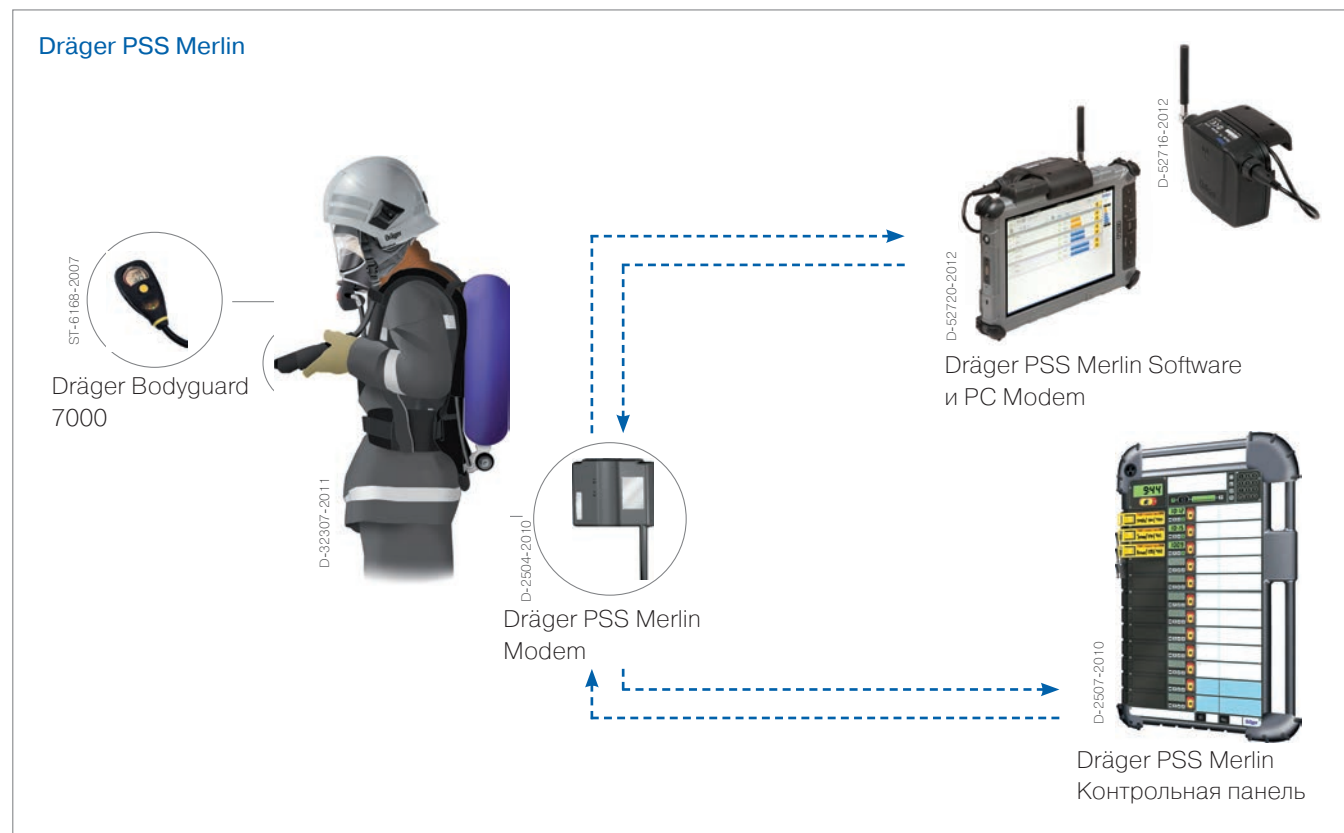

# Dräger PSS Merlin

## Телеметрическая система

Телеметрическая система Dräger PSS Merlin обеспечивает слежение за состоянием пользователя дыхательного аппарата. Информация об уровне стресса, давлении в баллоне и оставшемся времени непрерывно передается от пользователя на контрольную панель или модем. Такая технология значительно увеличивает безопасность и защищает жизнь пользователя.

### ПРЕИМУЩЕСТВА:

- Две версии системы: передача сигнала на ПК или на контрольную панель Merlin.
- Непрерывная связь между командиром и пользователем аппарата, обеспечивающая быструю реакцию на чрезвычайную ситуацию.
- Информация, передаваемая с дыхательного аппарата: Автоматический и ручной сигнал тревоги, давление в баллоне, время до предупредительного свистка, оставшееся время, сигнал об отходе и эвакуации.
- С помощью контрольной панели или через ПО командир может передать сигнал об индивидуальной или групповой эвакуации.
- Автоматическое включение: Bodyguard 7000 и PSS Merlin Modem активируются при открытии вентиля баллона.